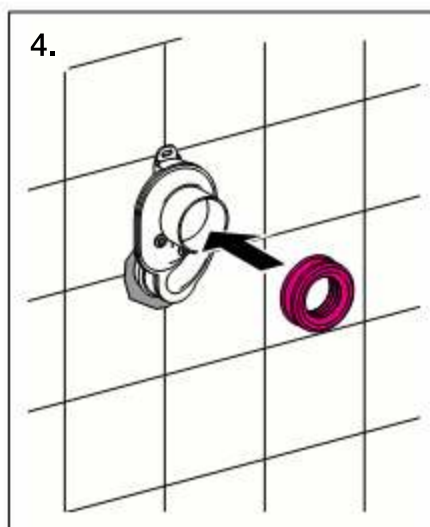

Geberit Montage

int. 8459-02

964.307.00.0