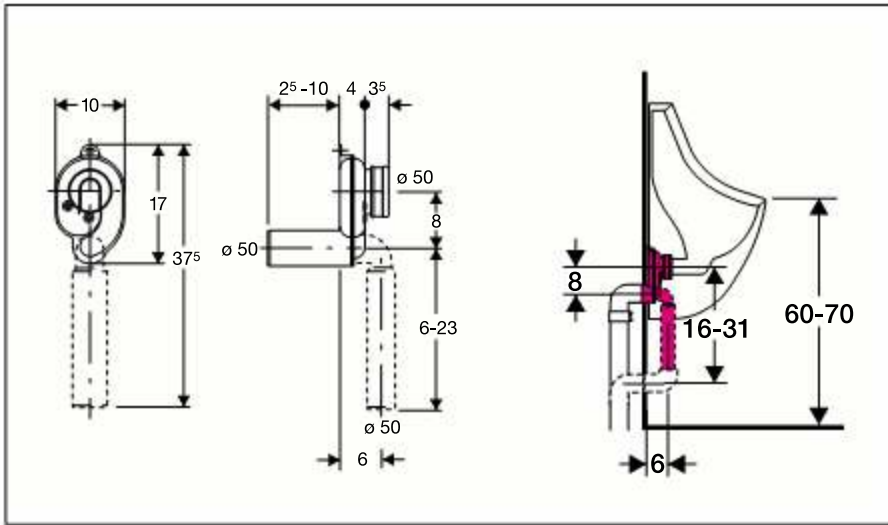

Geberit Montage

int. 8459-02

964.307.00.0