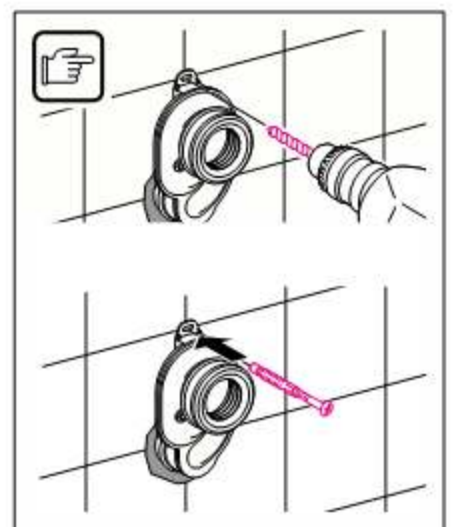

Geberit Montage

int. 8459-02

964.307.00.0